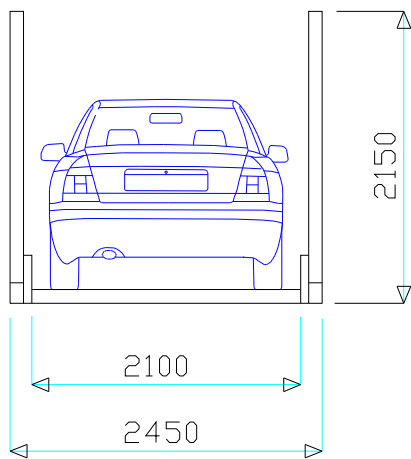

DUO BOX Mod. DUPLICATORE LARGO

M.B.M. Srl
via Oratorio n° 6 - Rebecco
46040 Guidizzolo (MN) ITALY