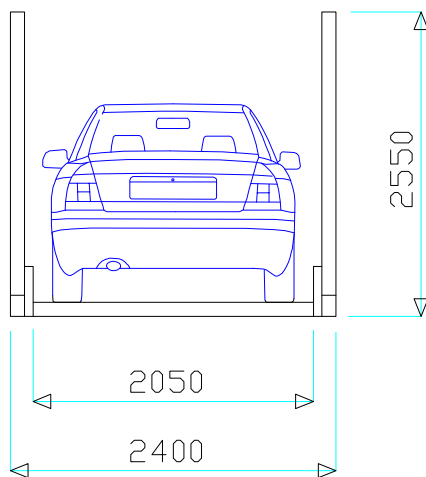

DUO BOX Mod. DUPLICATORE EXPORT 2400 ALTO

M.B.M. Srl
via Oratorio n° 6 - Rebecco
46040 Guidizzolo (MN) ITALY

QUESTO DOCUMENTO E' DI PROPRIETA' RISERVATA
E NON PUO' ESSERE RIPRODOTTO E MOSTRATO AD
ALTRI SENZA NOSTRA AUTORIZZAZIONE SCRITTA.