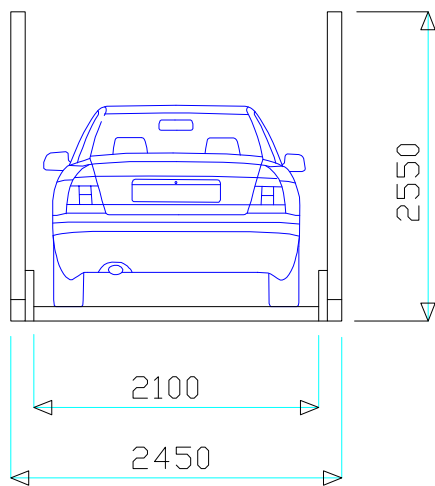

DUO BOX Mod. DUPLICATORE ALTO E LARGO

M.B.M. Srl
via Oratorio n° 6 - Rebecco
46040 Guidizzolo (MN) ITALY

QUESTO DOCUMENTO E' DI PROPRIETA' RISERVATA
E NON PUO' ESSERE RIPRODOTTO E MOSTRATO AD
ALTRI SENZA NOSTRA AUTORIZZAZIONE SCRITTA.