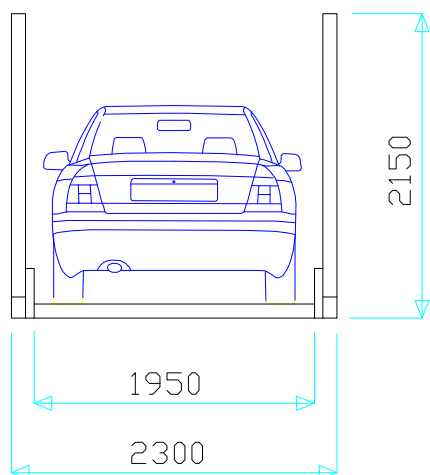

DUO BOX Mod. DUPLICATORE EXPORT 2300

M.B.M. Srl
via Oratorio n° 6 - Rebecco
46040 Guidizzolo (MN) ITALY