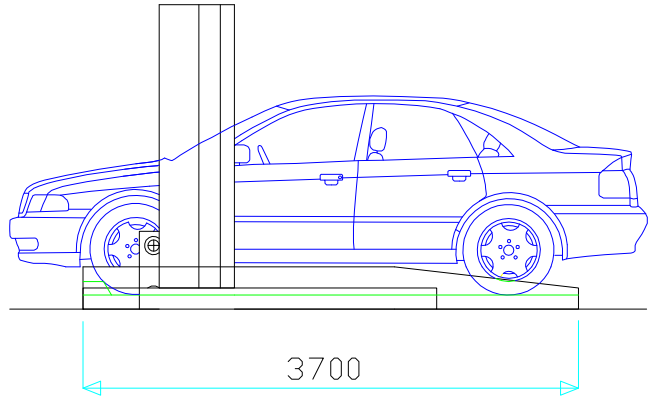

DUO BOX Mod. EXPORT 2400

M.B.M. Srl
via Oratorio n° 6 - Rebecco
46040 Guidizzolo (MN) ITALY