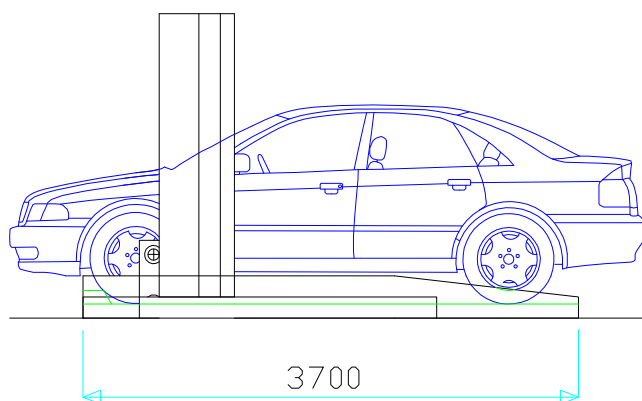

DUO BOX Mod. DUPLICATORE EXPORT 2300

M.B.M. Srl
via Oratorio n° 6 - Rebecco
46040 Guidizzolo (MN) ITALY