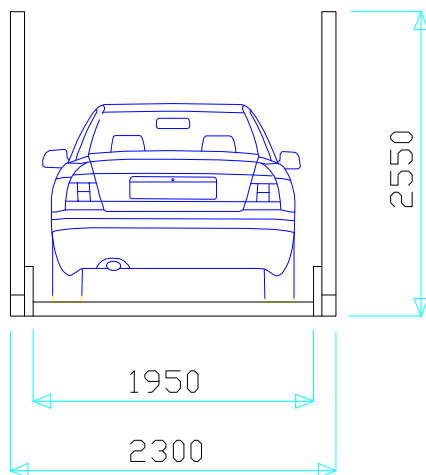

DUD BOX Mod. DUPLICATORE EXPORT 2300 ALTO

M.B.M. Srl
via Oratorio n° 6 - Rebecco
46040 Guidizzolo (MN) ITALY

QUESTO DOCUMENTO E' DI PROPRIETA' RISERVATA
E NON PUO' ESSERE RIPRODOTTO E MOSTRATO AD
ALTRI SENZA NOSTRA AUTORIZZAZIONE SCRITTA.