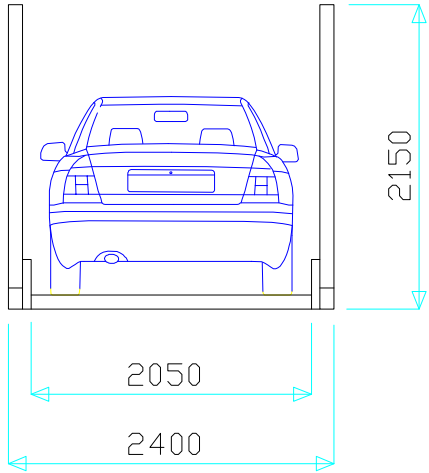

DUO BOX Mod. EXPORT 2400

M.B.M. Srl
via Oratorio n° 6 - Rebecco
46040 Guidizzolo (MN) ITALY