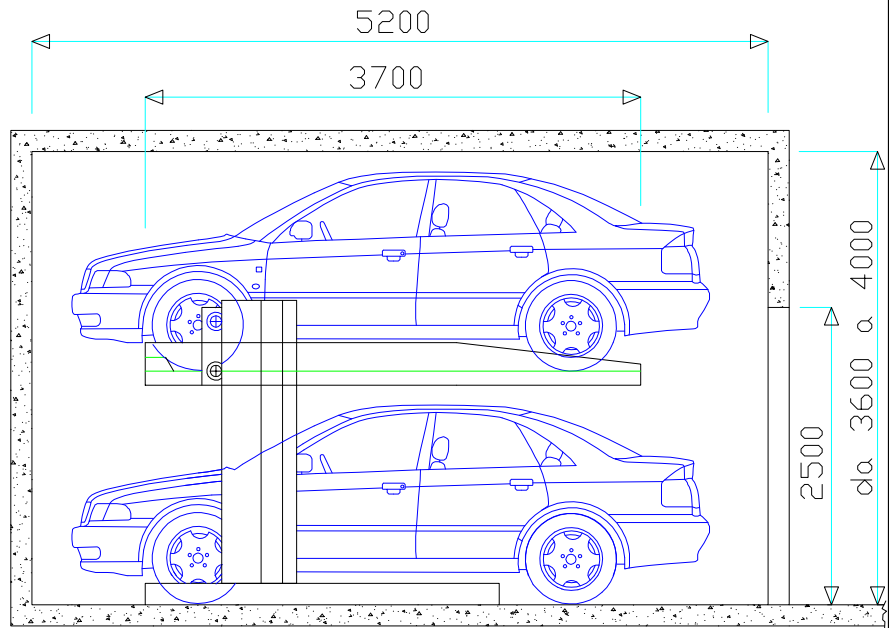

DUD BOX Mod. DUPLICATORE EXPORT 2300 ALTO

M.B.M. Srl
via Oratorio n° 6 - Rebecco
46040 Guidizzolo (MN) ITALY

QUESTO DOCUMENTO E' DI PROPRIETA' RISERVATA
E NON PUO' ESSERE RIPRODOTTO E MOSTRATO AD
ALTRI SENZA NOSTRA AUTORIZZAZIONE SCRITTA.

DUO BOX Mod. EXPORT 2400

M.B.M. Srl
via Oratorio n° 6 - Rebecco
46040 Guidizzolo (MN) ITALY

QUESTO DOCUMENTO E' DI PROPRIETA' RISERVATA
E NON PUO' ESSERE RIPRODOTTO E MOSTRATO AD
ALTRI SENZA NOSTRA AUTORIZZAZIONE SCRITTA.