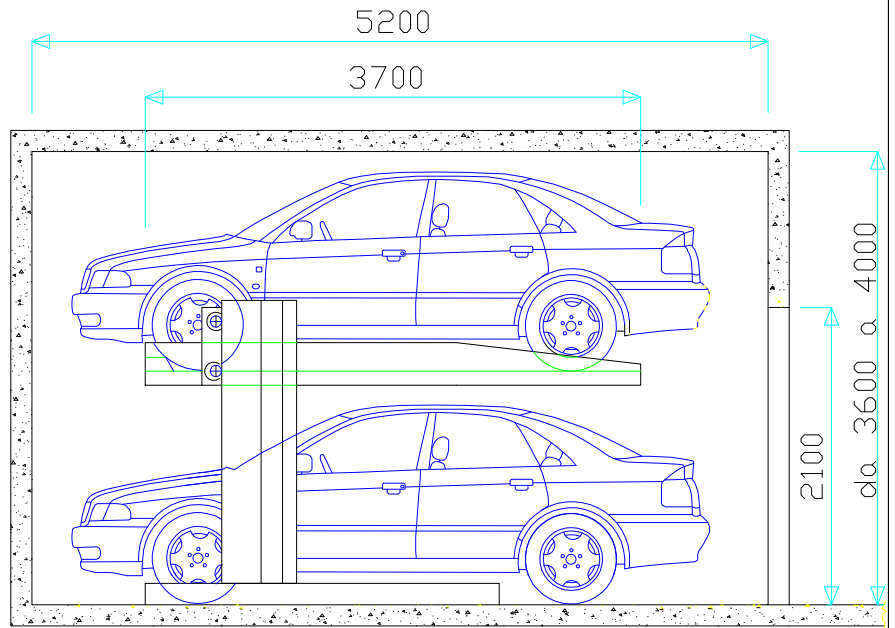

DUO BOX Mod. DUPLICATORE EXPORT 2300

M.B.M. Srl
via Oratorio n° 6 - Rebecco
46040 Guidizzolo (MN) ITALY

QUESTO DOCUMENTO E' DI PROPRIETA' RISERVATA
E NON PUO' ESSERE RIPRODOTTO E MOSTRATO AD
ALTRI SENZA NOSTRA AUTORIZZAZIONE SCRITTA.

DUO BOX Mod. EXPORT 2400

M.B.M. Srl
via Oratorio n° 6 - Rebecco
46040 Guidizzolo (MN) ITALY

QUESTO DOCUMENTO E' DI PROPRIETA' RISERVATA
E NON PUO' ESSERE RIPRODOTTO E MOSTRATO AD
ALTRI SENZA NOSTRA AUTORIZZAZIONE SCRITTA.