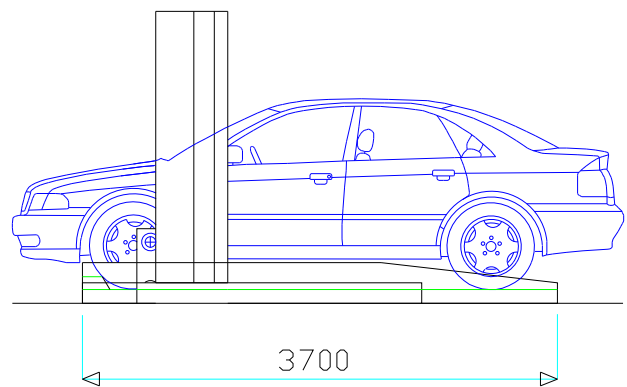

DUO BOX Mod. DUPLICATORE LARGO

M.B.M. Srl
via Oratorio n° 6 - Rebecco
46040 Guidizzolo (MN) ITALY