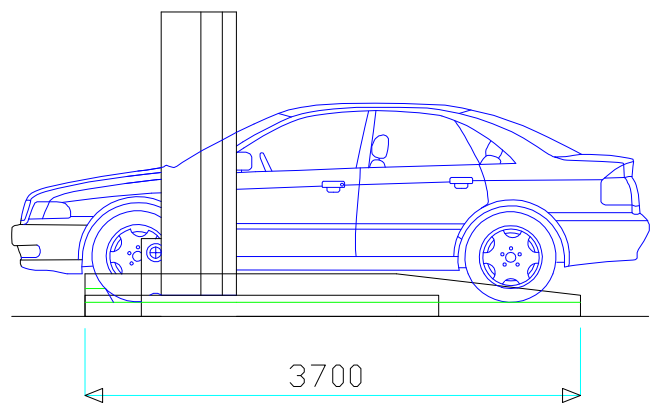

DUO BOX Mod. DUPLICATORE EXPORT 2400 ALTO

M.B.M. Srl
via Oratorio n° 6 - Rebecco
46040 Guidizzolo (MN) ITALY

QUESTO DOCUMENTO E' DI PROPRIETA' RISERVATA
E NON PUO' ESSERE RIPRODOTTO E MOSTRATO AD
ALTRI SENZA NOSTRA AUTORIZZAZIONE SCRITTA.