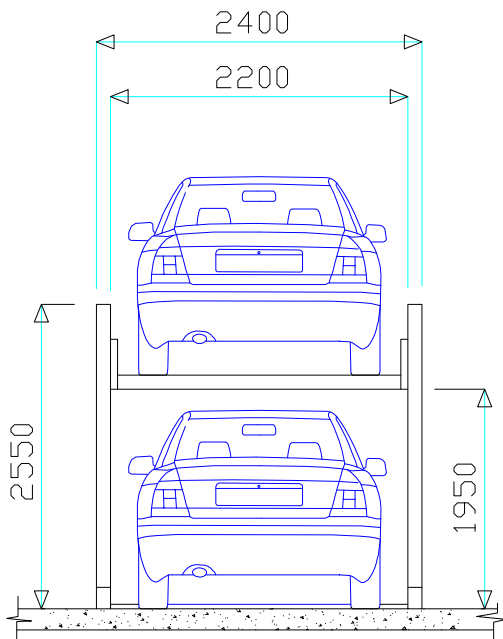

DUO BOX Mod. EXPORT 2400

M.B.M. Srl
via Oratorio n° 6 - Rebecco
46040 Guidizzolo (MN) ITALY

QUESTO DOCUMENTO E' DI PROPRIETA' RISERVATA
E NON PUO' ESSERE RIPRODOTTO E MOSTRATO AD
ALTRI SENZA NOSTRA AUTORIZZAZIONE SCRITTA.