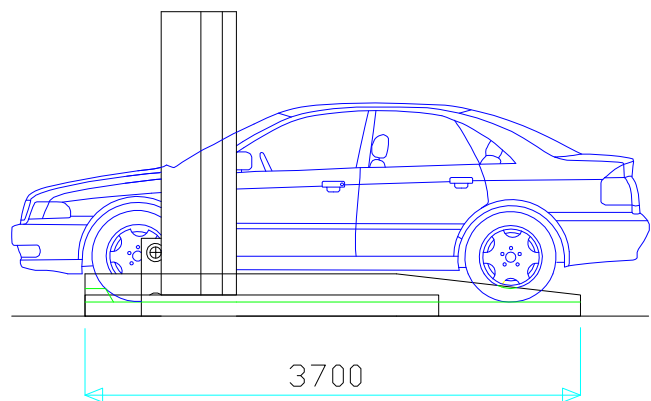

DUD BOX Mod. DUPLICATORE EXPORT 2300 ALTO

M.B.M. Srl
via Oratorio n° 6 - Rebecco
46040 Guidizzolo (MN) ITALY

QUESTO DOCUMENTO E' DI PROPRIETA' RISERVATA
E NON PUO' ESSERE RIPRODOTTO E MOSTRATO AD
ALTRI SENZA NOSTRA AUTORIZZAZIONE SCRITTA.