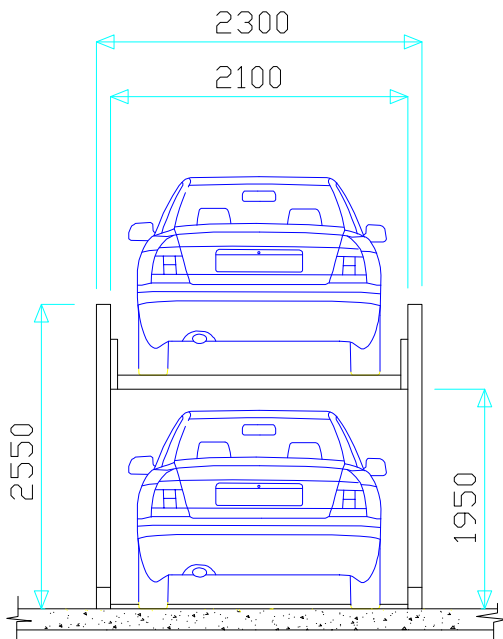

DUO BOX Mod. DUPLICATORE EXPORT 2300

M.B.M. Srl
via Oratorio n° 6 - Rebecco
46040 Guidizzolo (MN) ITALY

QUESTO DOCUMENTO E' DI PROPRIETA' RISERVATA
E NON PUO' ESSERE RIPRODOTTO E MOSTRATO AD
ALTRI SENZA NOSTRA AUTORIZZAZIONE SCRITTA.