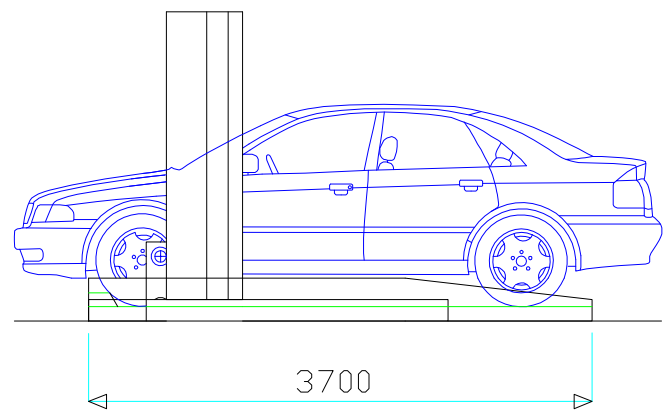

DUO BOX Mod. DUPLICATORE ALTO E LARGO

M.B.M. Srl
via Oratorio n° 6 - Rebecco
46040 Guidizzolo (MN) ITALY

QUESTO DOCUMENTO E' DI PROPRIETA' RISERVATA
E NON PUO' ESSERE RIPRODOTTO E MOSTRATO AD
ALTRI SENZA NOSTRA AUTORIZZAZIONE SCRITTA.