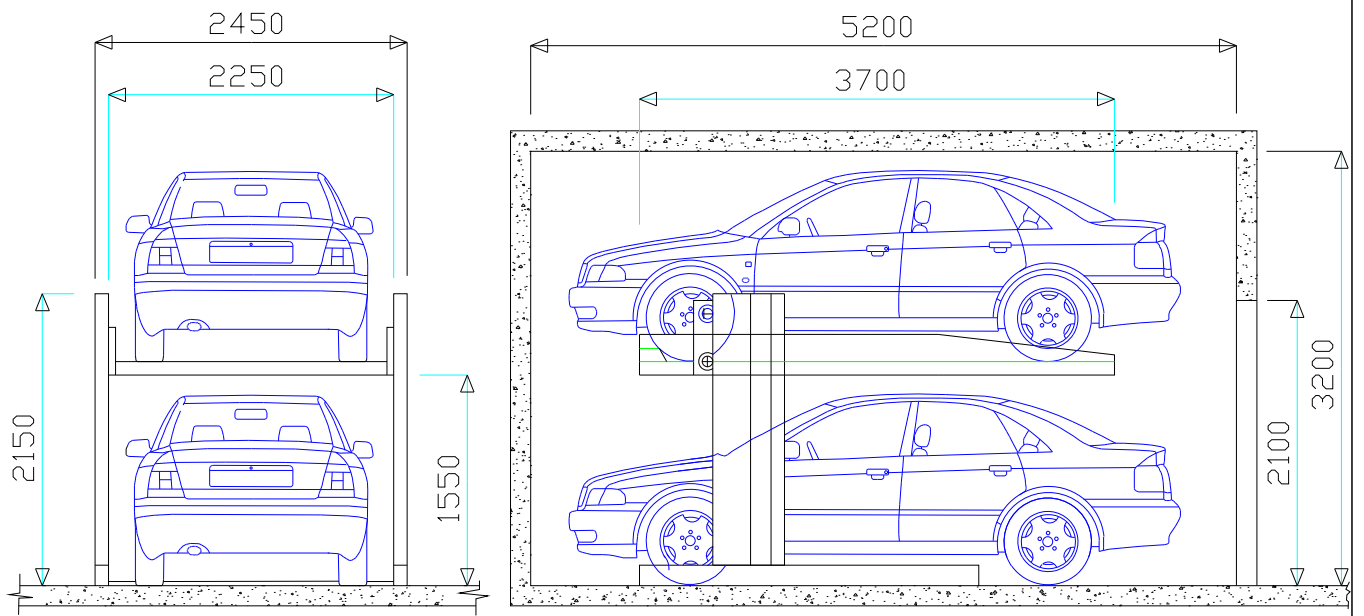

DUO BOX Mod. DUPLICATORE LARGO

M.B.M. Srl
via Oratorio n° 6 - Rebecco
46040 Guidizzolo (MN) ITALY