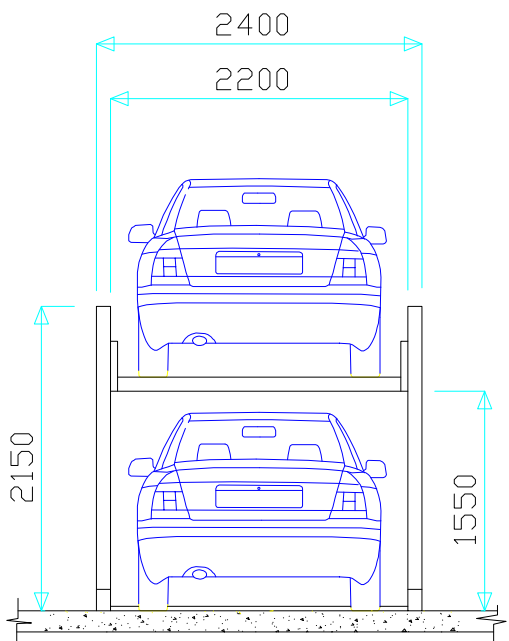

DUO BOX Mod. EXPORT 2400

M.B.M. Srl
via Oratorio n° 6 - Rebecco
46040 Guidizzolo (MN) ITALY