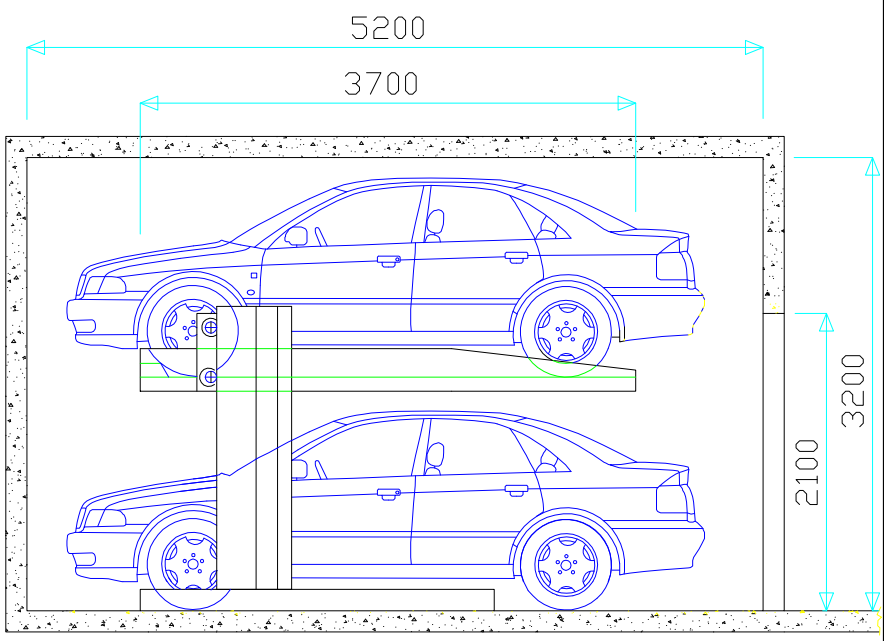

DUO BOX Mod. EXPORT 2400

M.B.M. Srl
via Oratorio n° 6 - Rebecco
46040 Guidizzolo (MN) ITALY