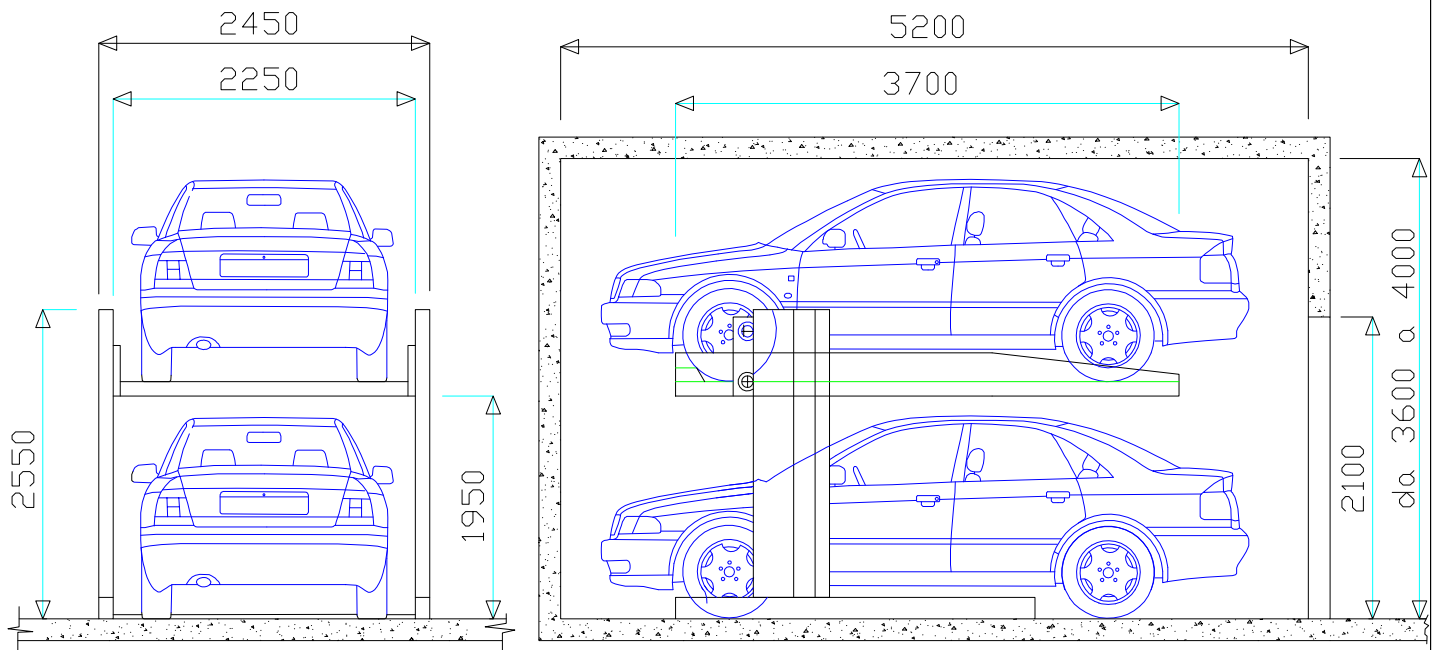

DUO BOX Mod. DUPLICATORE ALTO E LARGO

M.B.M. Srl
via Oratorio n° 6 - Rebecco
46040 Guidizzolo (MN) ITALY

QUESTO DOCUMENTO E' DI PROPRIETA' RISERVATA
E NON PUO' ESSERE RIPRODOTTO E MOSTRATO AD
ALTRI SENZA NOSTRA AUTORIZZAZIONE SCRITTA.